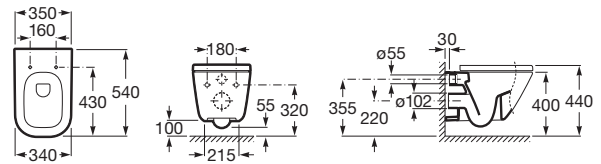

THE GAP

SQUARE - WC suspendat din porțelan cu evacuare orizontală

DIMENSIUNI

Lungime	350 mm
Lățime	540 mm
Înălțime	400 mm

CULORI ȘI FINISAJE

00 White

PRE (FĂRĂ TVA) (FĂRĂ TVA)

855,00 LEI

SCHIȚE TEHNICE

CARACTERISTICI

Formă: Pătrată

Set de fixare: Nu este inclus

Sistem de evacuare: Spălare cu jet de apă

Tip ieșire: Orizontală

Tip instalare: Suspendat

COMPATIBIL CU

Capac WC din SUPRALIT®,
cu închidere lentă/soft-close
și cu sistem Easy Remove -
SQUARE

801472..B

Capac WC din SUPRALIT®,
cu sistem Easy Remove -
SQUARE

801470..B

Premium Soft - Capac WC cu
funcție de bideu

BASIC WC ONE COMPACT -
Rezervor compact
incastrat(8cm), mecanism cu
dubla actionare(4/2 - 4.5/3 -
6/3 L), cot ø 90/110, pentru
WC suspendat

890070120

Rezervor incastrat cu cadru
metalic pentru WC
suspendat cu mecanism
dubla descarcare